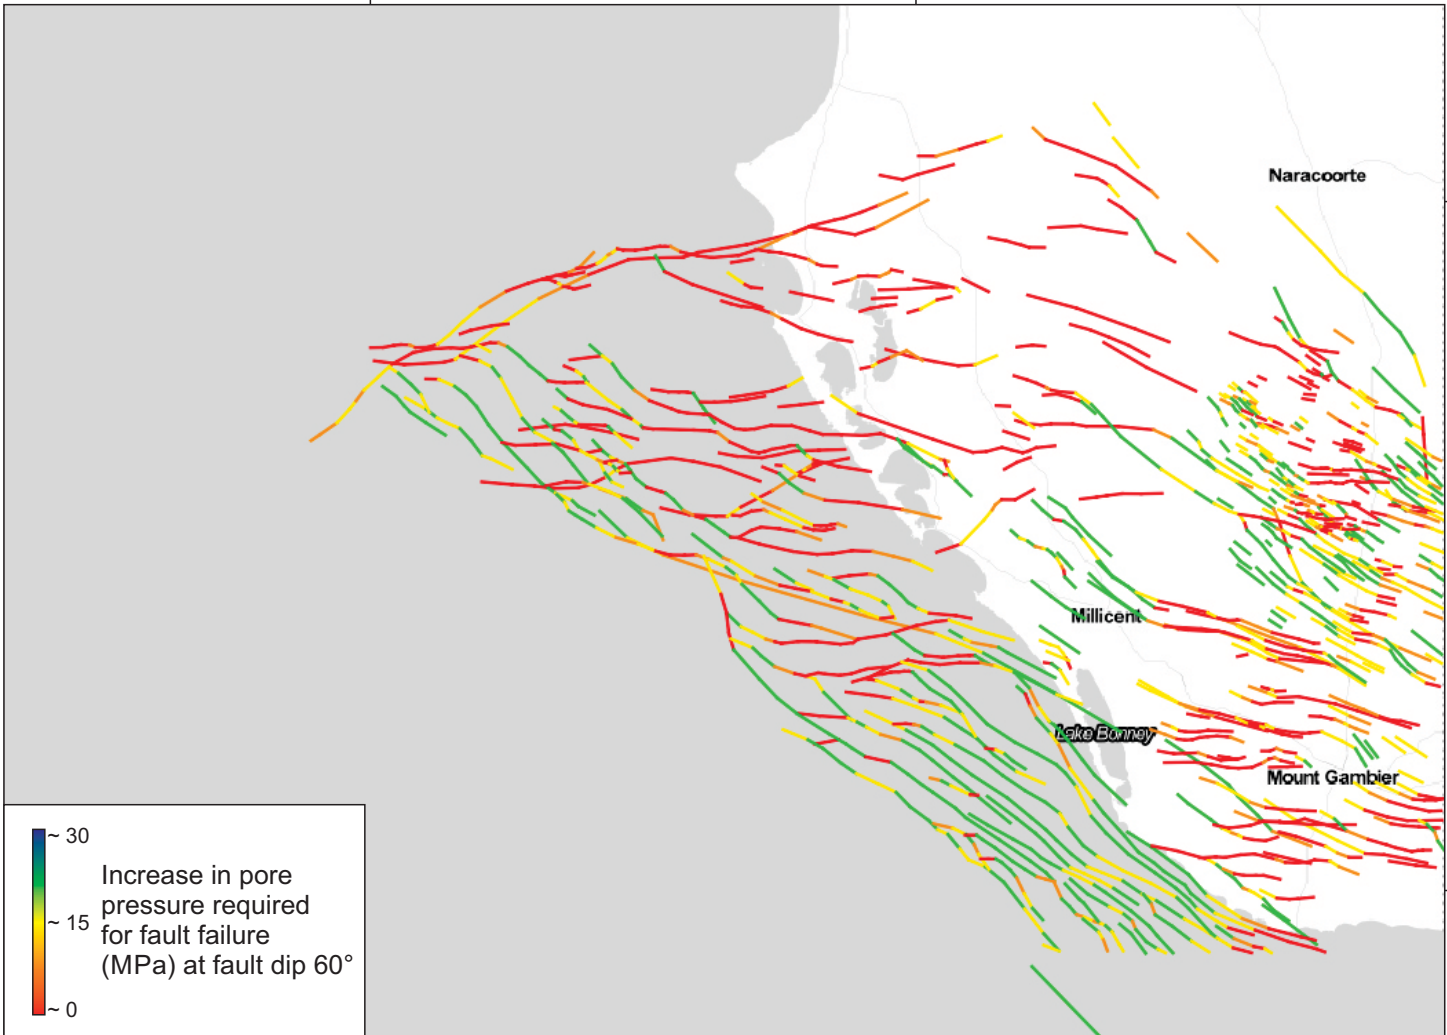

139°

140°

Naracoorte

Millicent

Lake Bonney

Mount Gambler

-37°

-38°